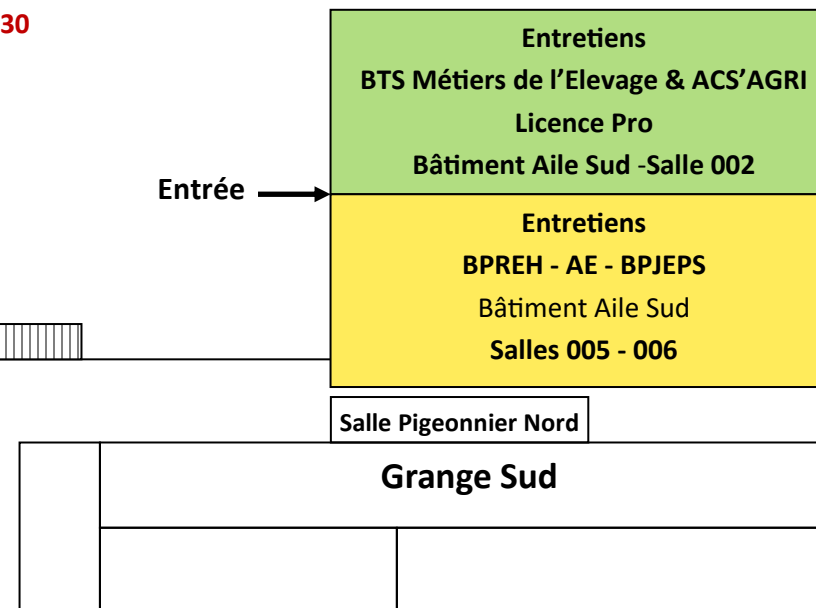

Départ visites guidées de la ferme : 11h30 & 14h30

Départ visites des internats

Vie Scolaire
Association des Apprenants
Visites Internat
Restauration visiteurs
Auroch's Café

PIGEONNIER

HORAIRES

INFORMATIONS COLLECTIVES