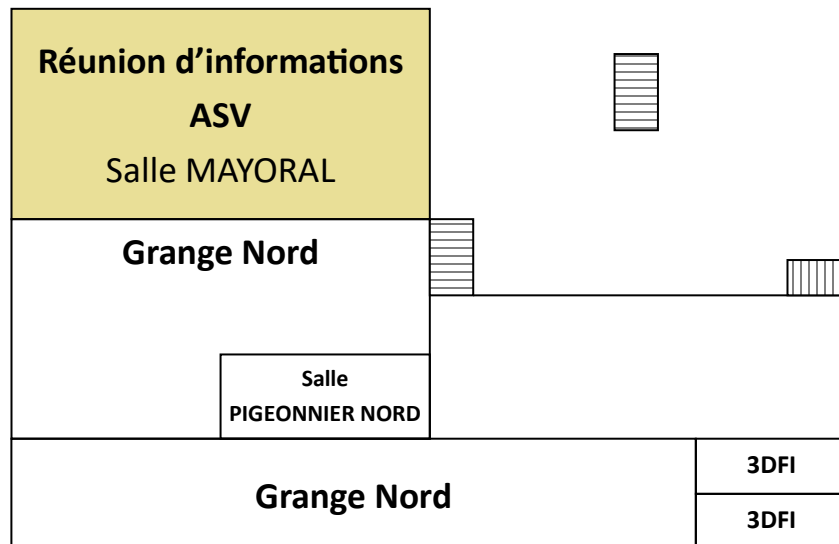

Départ visites guidées de la ferme : 11h30 & 14h30

Départ visites des internats

Vie Scolaire
Association des Apprenants
Visites Internat
Restauration visiteurs
Auroch's Café

PIGEONNIER

HORAIRES

INFORMATIONS COLLECTIVES